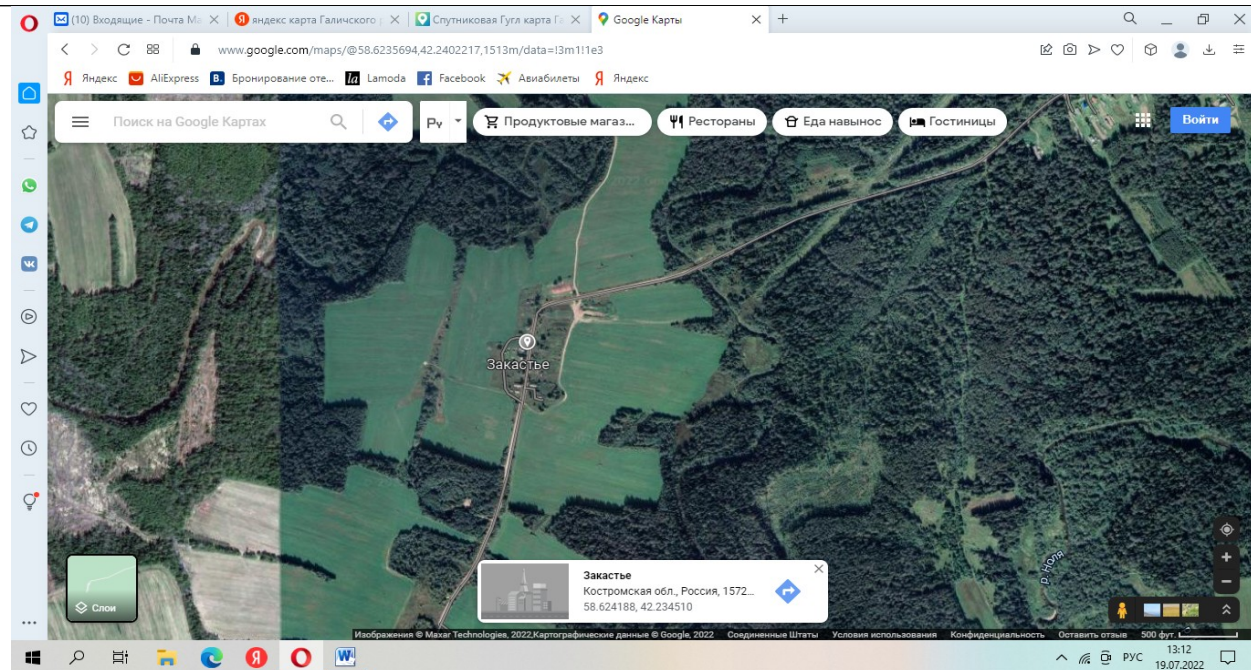

Схема (дополнение) расположения мест (площадок) твёрдых коммунальных отходов на территории

Берёзовского сельского поселения Галичского муниципального района Костромской области на 10.08.2022 г.

№ п/п	Адрес, номер кадастрового земельного участка, квартала, географические координаты.	Схема расположения мест (площадок) твёрдых коммунальных отходов
1	Площадка для ТКО Костромская об., Галичский р-н, Д. Верково 58.578306, 42.270695	

2

Площадка для ТКО
Костромская об., Галичский р-н,
Д. Закастье
58.624101, 42.234510

3

Площадка для ТКО
Костромская об., Галичский р-н,
Д. Вдовье
58.586588, 42.155855